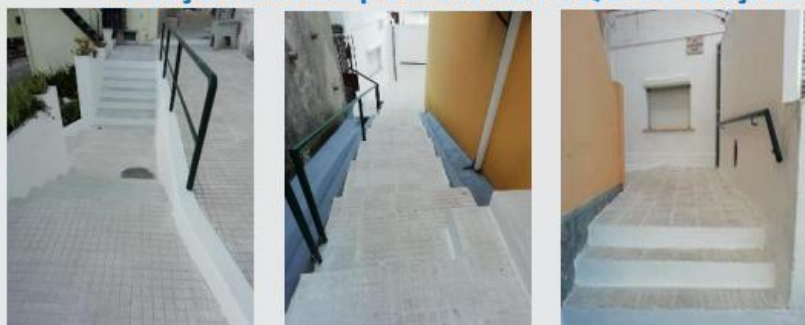

## ESPAÇO PÚBLICO | OBRAS DE REQUALIFICAÇÃO

Durante este mês foram **concluídas as obras de requalificação do pavimento da Rua Casimiro Valentim e da Rua Fonte dos Galegos em Louisa**. Passando pela transformação do piso existente que já se encontrava bastante degradado e irregular.